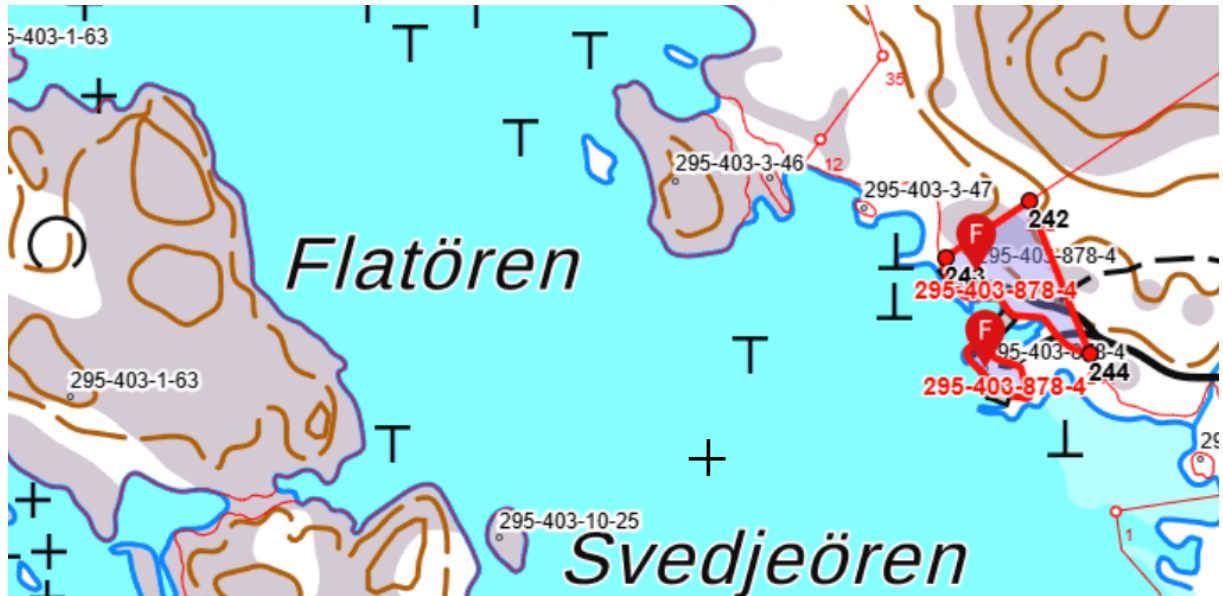

Samfällid hamnplats 295-403-878-4

Samfällt fiskeläge 295-403-878-5

Samfällid båtplats 295-403-878-6

Samfällid hamnplats 295-403-878-10

Samfällid hamnplats 295-403-878-11

Samfällid hamnplats 295-403-878-12

Samfällid hamnplats 295-403-878-13