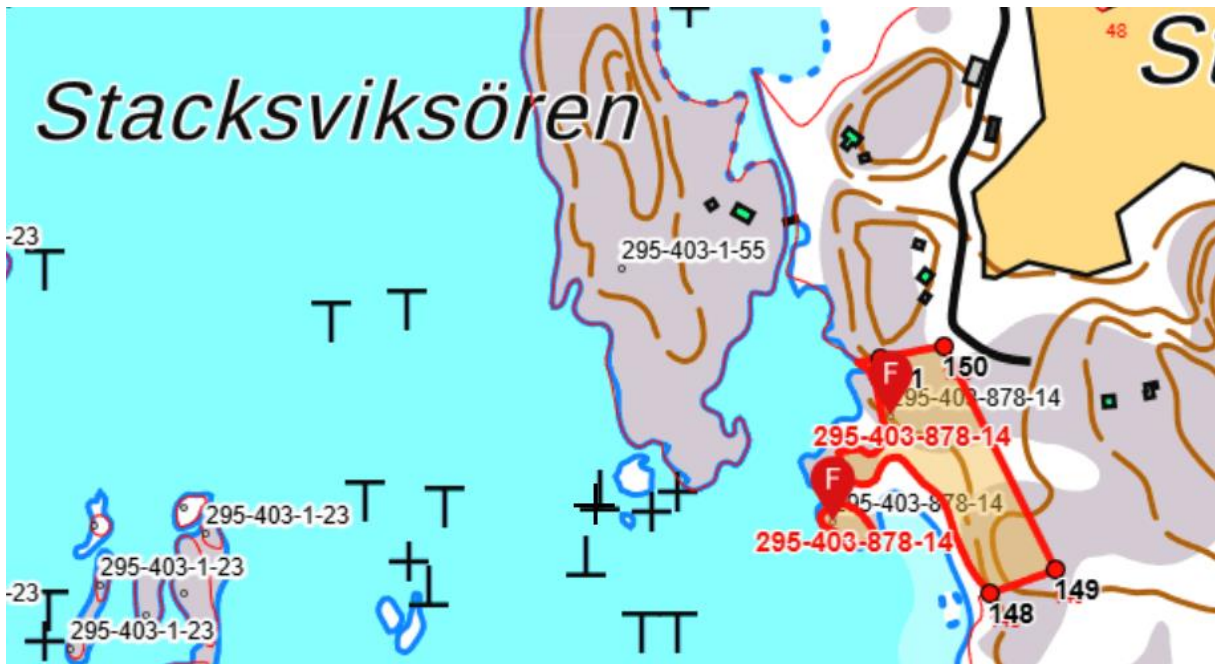

Samfällid hamnplats 295-403-878-15

Samfällid hamnplats 295-403-878-14